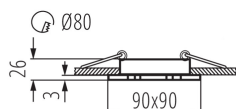

Faretto decorativo

5905339182890

Kanlux SEIDY è una famosa famiglia di apparecchi con la possibilità di scegliere da 1 a 4 punti luce. Possono essere combinati per creare l'illuminazione perfetta per caffetterie, interni d'albergo ma anche per spazi domestici.

DATI GENERALI:

Colore: nero anodizzato

Soggetta all'uso di lampade autoschermanti: si

Luogo di montaggio: per montaggio a incasso nel soffitto

Luogo d'uso: all'interno

Distanza minima dall' oggetto illuminata: 0,5m

Sorgente di luce sostituibile: si

Il prodotto non è adatto al montaggio sulle superfici normalmente infiammabili: >35W

Il prodotto non può essere ricoperto con materiale termoisolante: si

Lampada inclusa: non

Lunghezza [mm]: 90

Larghezza [mm]: 90

Altezza [mm]: 26

Foro di montaggio [mm]: Ø80

Lunghezza del cavo [mt]: 0.12

DATI TECNICI:

Tensione nominale [V]: 12 AC; 12 DC

Potenza massima [W]: max 50

Grado di protezione contro le scosse elettriche: III

Lampada: MR16

Attacco: Gx5,3

Temperatura esercizio [°C]: 5÷25

La plafoniera è adatta alle sorgenti di luce delle seguenti

classi energetiche: A++,A+,A,B,C,D,E

Materiale del corpo: lega di alluminio

Tipo di allacciamento: estremità libere dei conduttori

Sezione tubo [mm²]: 0.75

Angolo di regolazione della plafoniera: su un asse

Angolo di regolazione della plafoniera [°]: 30

Grado IP: 20

DATI LOGISTICI:

Unità di misura: pezzo

Tipo di confezionamento: 50

Numero di pezzi nell' imballaggio secondario: 1

Numero di pezzi in un imballaggio : 50

Peso unitario netto [g]: 107