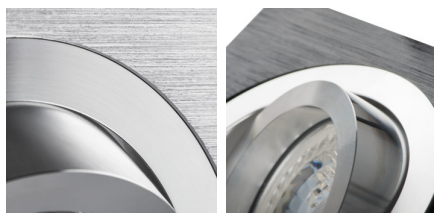

Faretto decorativo

5905339182890

Kanlux SEIDY è una famosa famiglia di apparecchi con la possibilità di scegliere da 1 a 4 punti luce. Possono essere combinati per creare l'illuminazione perfetta per caffetterie, interni d'albergo ma anche per spazi domestici.

DATI GENERALI:

Colore: nero anodizzato

Soggetta all'uso di lampade autoschermanti: si

Luogo di montaggio: per montaggio a incasso nel soffitto

Luogo d'uso: all'interno

Distanza minima dall' oggetto illuminata: 0,5m

Materiale del corpo: lega di alluminio

Tipo di allacciamento: estremità libere dei conduttori

Sezione tubo [mm²]: 0.75

Angolo di regolazione della plafoniera: su un asse

Angolo di regolazione della plafoniera [°]: 30